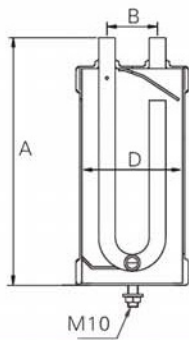

Suction line accumulator Type PKQ, CE

Suction line accumulator

Specification

Part No.	Inlet & Outlet (in)	Dimension(mm)			Volume (L)
		A	B	ΦD	
PKQ-204	1/2	254	52	102	1.6
PKQ-205	5/8	294	52	102	1.9
PKQ-206	3/4	316	75	140	3.9
PKQ-207	7/8	356	75	140	4.4
PKQ-208	1-1/8	450	85	159	7.4
PKQ-209	1-3/8	574	85	159	9.8
PKQ-210	1-5/8	624	85	159	10.5
PKQ-595	5/8	257	70	127	2.5
PKQ-596	3/4	257	70	127	2.5
PKQ-597	7/8	262	70	127	2.5
PKQ-5126	3/4	332	70	127	3.4
PKQ-5127	7/8	337	70	127	3.4
PKQ-5137	7/8	358	70	127	3.7
PKQ-5139	1-1/8	363	70	127	3.7
PKQ-5179	1-1/8	465	70	127	4.8
PKQ-51711	1-3/8	465	70	127	4.8
PKQ-61411	1-3/8	390	85	159	6.2
PKQ-62013	1-5/8	548	85	159	9.2