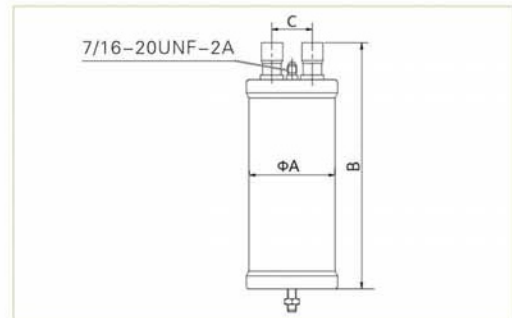

## Specification

Part NO.	Connection (in)	A(mm)	B(mm)	C(mm)	Volume (L)	Pre-charge (L)
PKW-55833	3/8	102	279	48	1.8	0.6
PKW-55824	1/2	102	279	48	1.8	0.6
PKW-55855A	5/8	102	338	48	2.2	0.6
PKW-55855	5/8	102	378	48	2.5	0.6
PKW-55866	3/4	102	378	48	2.5	0.6
PKW-55877A	7/8	102	384	48	2.6	0.6
PKW-55877	7/8	102	460	48	3.1	0.6
PKW-55888	1	102	494	48	3.4	0.6
PKW-55889A	1-1/8	102	414	48	2.8	0.6
PKW-55889	1-1/8	102	494	48	3.4	0.6
PKW-559011	1-3/8	102	524	48	3.5	0.6
PKW-569009	1-1/8	159	394	75	6.4	0.8
PKW-569011	1-3/8	159	394	75	6.4	0.8
PKW-569213	1-5/8	159	480	75	7.8	0.8
PKW-569417	2-1/8	159	485	75	7.8	0.8